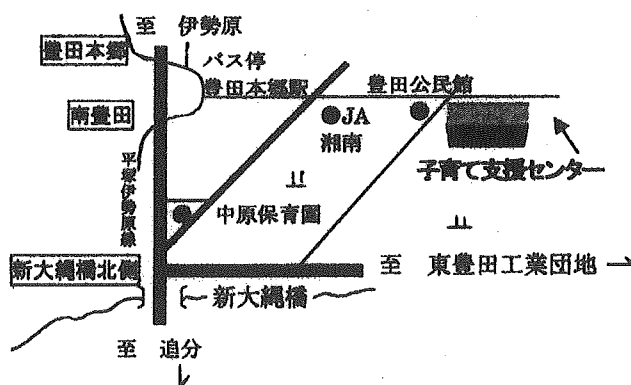

利用できる日 月～金曜日(祭日・年末年始は休み)

利用時間 10:00～15:00

相談 9:30～16:00

住所 南豊田381(豊田分庁舎内)

TEL・fax 34-9076

ランチタイム 12:00～13:00

◇バス利用 平塚駅北口のりば① 88・91・93・94系統  
伊勢原駅南口行き 豊田本郷駅下車 徒歩5分

◇車の方は駐車場があります。