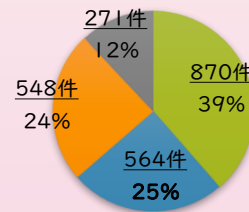

対象は未就学のお子さんとその保護者で、ご利用は無料です。定員は午前午後各20組となります。予約は必要ありませんので、ぜひお気軽にお越しください。定員に達した場合は、X（旧ツイッター）にてお知らせしています。

日々の様子  
ブログ→

お知らせなど  
X（旧ツイッター）→

↑ ジョイフルタイム（この日はみんなで体操をしました。）

### ● どんな相談ができるの？

保育士等の資格を持った子育てアドバイザーに子育ての不安や悩みなどを相談できます。下記グラフにあるとおり、日々様々な相談が寄せられています。

少しでも気になることがあれば、お気軽にご相談ください。

令和4年度 相談件数と種類

- 園・学校、家族のことなど
- 食事、睡眠など
- 体の発育、言葉など
- 子どもとの関わり方、健康など